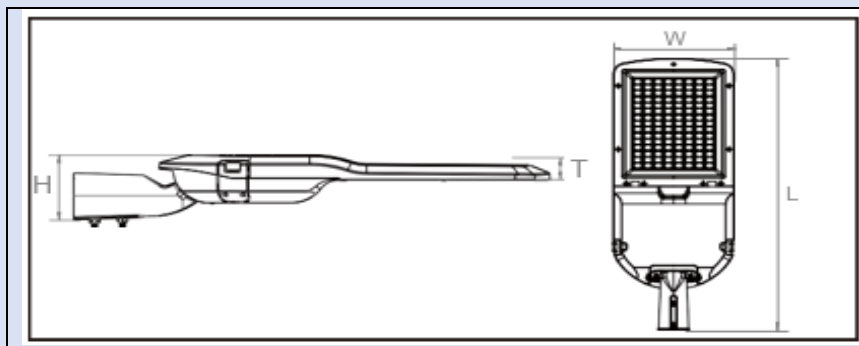

Допълнителни функции по
заявка
ZigBee / PWM / DALI / 0/1-10V

Светоразпределение: