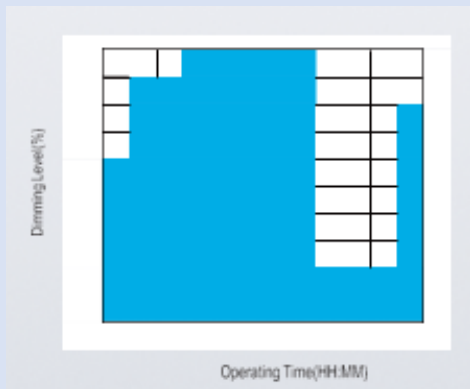

# ПРОФЕСИОНАЛНА ОПТИКА

 IP66 Влагозащита

 6KV / 20KV

Защита от  
пренапрежение

Широка гама от лесни за управление функции за димиране.