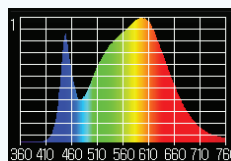

ТЕХНИЧЕСКИ ПАРАМЕТРИ

- Технически параметри съгласно документацията на производителя:

- ◆ размери: 595/595/65мм
- ◆ тегло: 4,00 kg
- ◆ цвят на тялото: бял

Спектър на светлината
Пулсации на светлината 0.4%

Корпус изработен от сплав с подобро топлоотдаване.

РЕЗУЛТАТИ ОТ ИЗПИТАНИЯ

МОДЕЛ ТИП:	36W28 - 230	49W42- 230
Захранващо напрежение	AC 230 V	
Активна мощност	36W	49W
Cos (φ)	> 0.95	
Цветна температура	4080 K	
Индекс на цветопрераждане CRI	> 80	
Светлинен поток излъчен от осветителя	3528 lm	4606 lm
Светлинен добив на осветителя	98 lm /W	94 lm /W

Цветната температура на светодиодите стандартно е 4000 K.

ЦВЯТ НА ИЗЛЪЧВАНЕ НА СВЕТОДИОДИТЕ

- Стандартно осветителите „Касиопея“ се предлагат с бяла светлина на излъчване на светодиодите. Като опция клиентите ни могат да изберат между следните видове цветове на излъчване: *кехлибарено, тъмно синьо, червено, зелено, бяло.*
 Работна температура на осветителя от - 25 до +40 градуса.